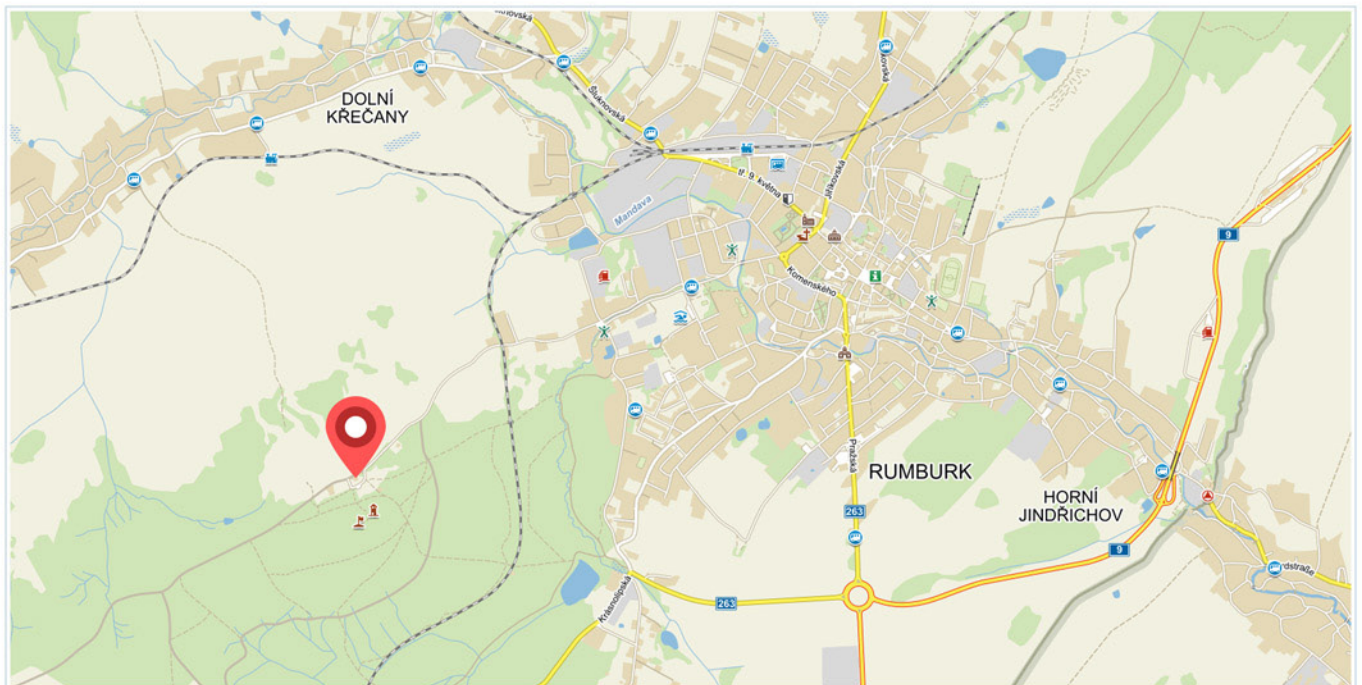

Fotbalgolf
FOTBAL PARK DYMNÍK
TO PRAVÉ MÍSTO NA HRANÍ

Praktické informace

Jak se k nám dostanete?

Hřiště se nachází na kopci Dymník, nedaleko města Rumburk. Do Rumburka se dostanete běžnými spoji, ať už autobudem, či vlakem. Pro zahraniční hráče je nejlépe využít **letišťe Václava Havla v Praze**, které je vzdáleno 128 km, nebo **letišťe v Drážd'anech**, vzdálené 87 km.

Dále je možné využít železniční **mezinárodní uzel se zastávkou ve městě Děčín**, který je vzdálen pouze 44 km.

 **Děčín**
Mezinárodní uzel
44 km

 **Letišťe v Drážd'anech**
Letišťe v Německu
87 km

 **Letišťe Václava Havla**
Letišťe - Praha
128 km